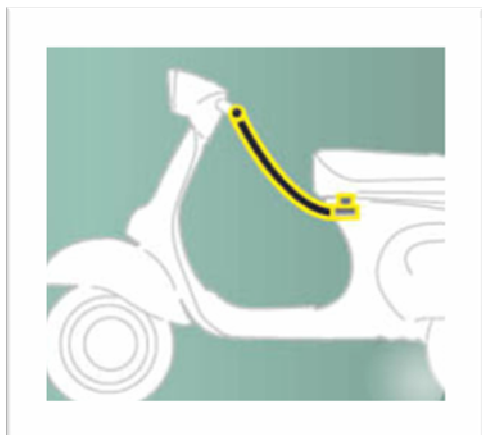

**ハンドルバー&サドル ロック ストラップ
Primavera - TOP**

¥20,520 - (税込)
Code: 605537M025