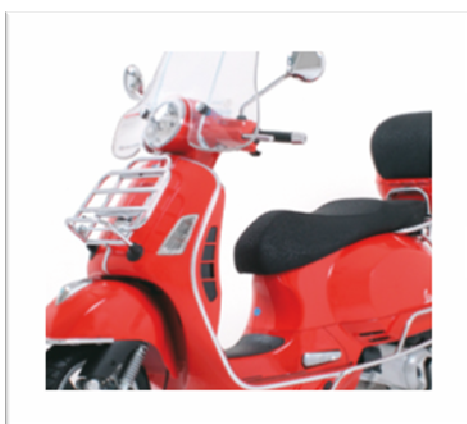

キャリア&バンパーセット for GTS

フロントキャリア
サイドバンパー
フロントフェンダーバンパー

¥56,376- (税込)

Code: 602959M