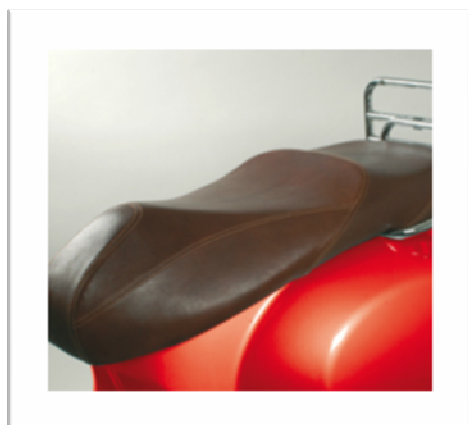

## レザー グリップ

¥9,072 - (税込)

ブラック  
Code: : 602948M002

ブラウン  
Code: 602948M0BR